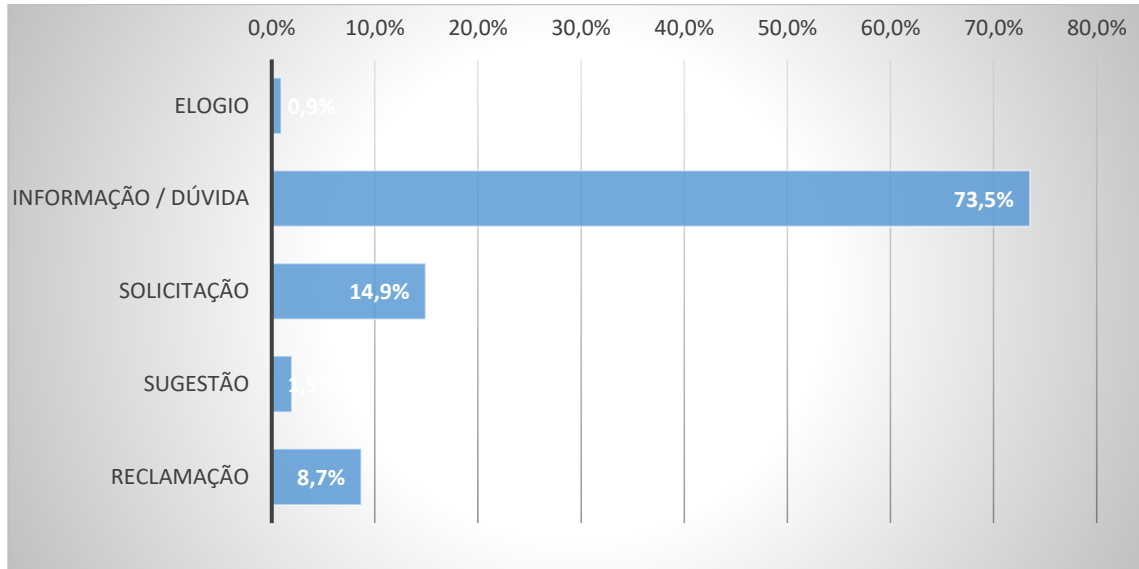

Serviço Nacional de Aprendizagem Industrial

PELO FUTURO DO TRABALHO

DEMONSTRATIVO CONSOLIDADO DE RESULTADO DO SAC SENAI/SC

Exercício 2022

Janeiro/2023
Florianópolis/SC

NO DECORRER DO EXERCÍCIO DE 2022 O SENAI/SC REALIZOU 1186 ATENDIMENTOS

ATENDIMENTOS DENTRO E FORA DO PRAZO

ATENDIMENTOS POR TIPO DE ASSUNTO

ATENDIMENTOS POR CANAL