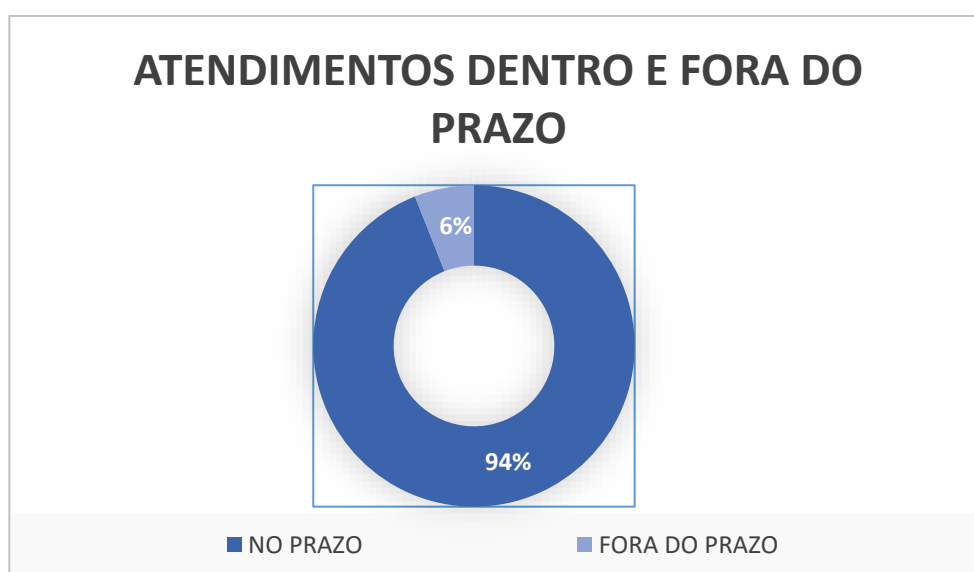

ATENDIMENTOS DENTRO E FORA DO PRAZO