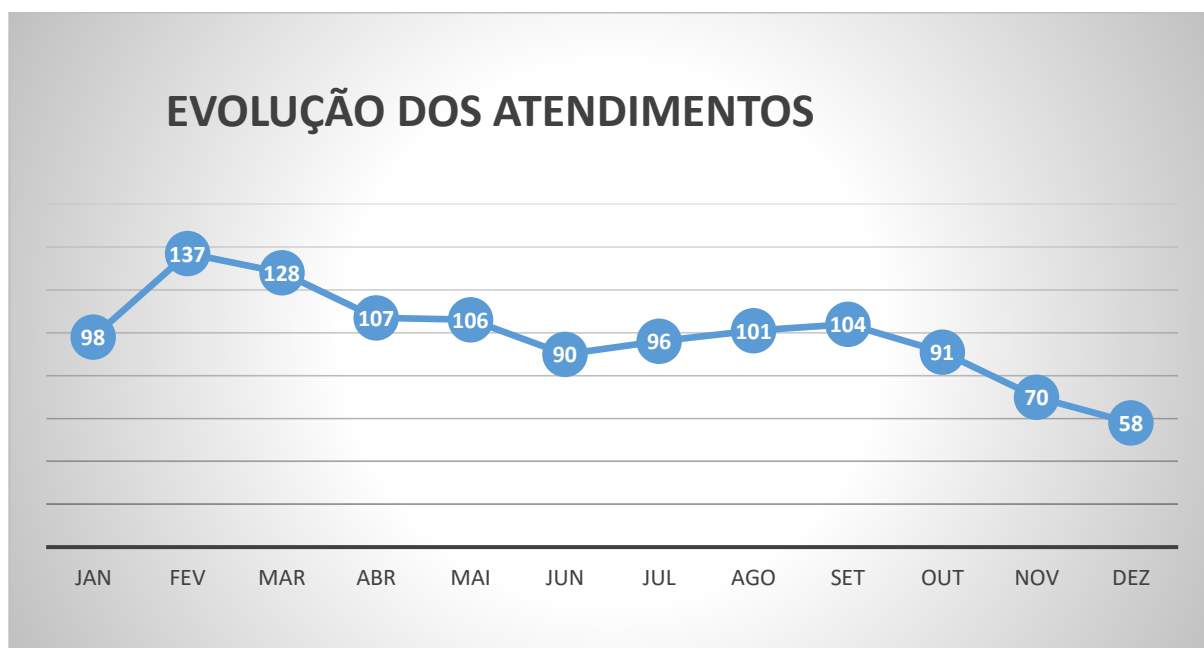

Serviço Nacional de Aprendizagem Industrial

PELO FUTURO DO TRABALHO

DEMONSTRATIVO CONSOLIDADO DE RESULTADO DO SAC SENAI/SC

Exercício 2022

Janeiro/2023
Florianópolis/SC

NO DECORRER DO EXERCÍCIO DE 2022 O SENAI/SC REALIZOU 1186 ATENDIMENTOS